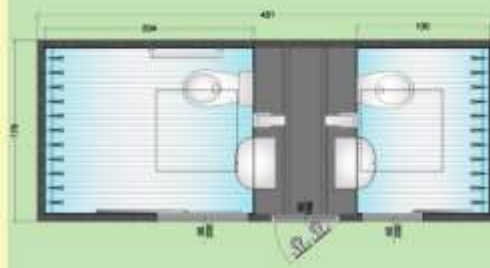

ОСНОВЕН МОДЕЛ

- Блок със странични рамена
- Метален профил като завършващ елемент
- Боядисани стени

МОДЕЛ МИЛАНО

- Блок със странични рамена
- Фронтален и заден декоративен корниз с надпис WC и Пиктограми
- Външно осветление с LED
- Фронтална и задна стена с хоризонтални декоративни мотиви
- Боядисани стени
- Вътрешни бутони за управление LED

МОДЕЛ ВЕНЕЦИЯ

- Стандартен блок
- Декоративен корниз, тип "исторически"
- Външно завършване с плочки от четирите страни
- Вътрешни бутони за управление LED
- Надпис WC
- Декоративни колони тип "чугунени"

МОДЕЛ АМСТЕРДАМ

- Стандартен блок
- корниз от четирите страни от неръждаема стомана с лазерно изрязани пиктограми
- Външно осветление с LED
- Стени с хоризонтални декоративни мотиви
- Вътрешни бутони за управление LED