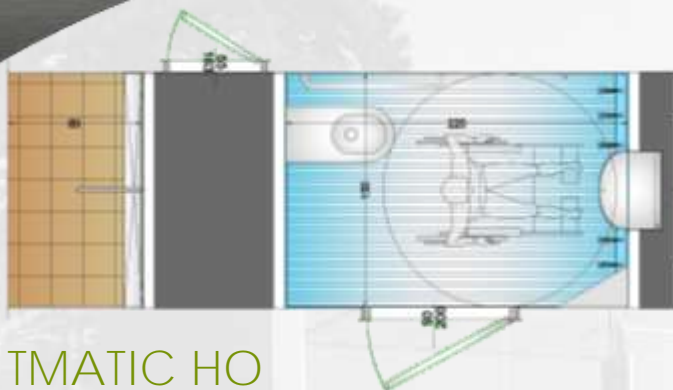

TMATIC HO

- 1 помещение за хора с увреждания
- 1 отворено помещение за писоар