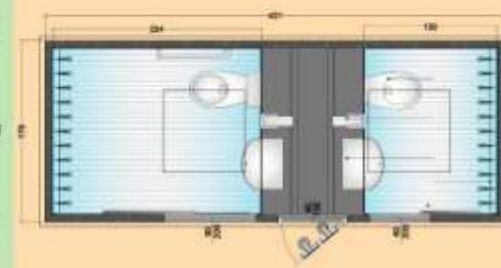

ОСНОВЕН МОДЕЛ

- Блок със странични рамена
- Метален профил като завършващ елемент
- Боядисани стени

МОДЕЛ МИЛАНО

- Блок със странични рамена
- Фронтален и заден декоративен корниз с надпис WC и Пиктограми
- Външно осветление с LED
- Фронтална и задна стена с хоризонтални декоративни мотиви
- Боядисани стени
- Вътрешни бутони за управление LED

МОДЕЛ ВЕНЕЦИЯ

- Стандартен блок
- Декоративен корниз, тип "исторически"
- Външно завършване с плочки от четирите страни
- Вътрешни бутони за управление LED
- Надпис WC
- Декоративни колони тип "чугунени"

МОДЕЛ АМСТЕРДАМ

- Стандартен блок
- корниз от четирите страни от неръждаема стомана с лазерно изрязани пиктограми
- Външно осветление с LED
- Стени с хоризонтални декоративни мотиви
- Вътрешни бутони за управление LED