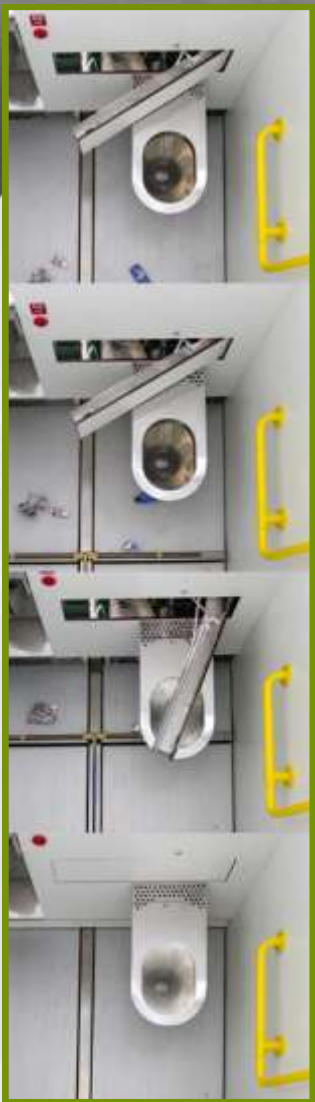

SMART TECHNOLOGY®: СИСТЕМА ЗА ИЗМИВАНЕ, ДЕЗИНФЕКЦИЯ И ИЗСУШАВАНЕ

Измиване, хигиенизиране и изсушаване на тоалетната чиния WC:

Измиването, хигиенизирането и изсушаването на тоалетната чиния се осъществяват в помещението, което се ползва, в отсъствие на потребителя.

Дозаторите, с вода, смесена с дезинфектант и въздух, са инсталирани върху едно приспособление (вратичка), което се завърта хоризонтално над ръба на тоалетната чиния.

Измиването и дезинфекцията се извършват във фазата на отваряне на вратичката, а изсушаването – във фазата на затварянето ѝ.

Тоалетната чиния е подложена на три вида измиване:

- ⇒ **Постоянен тънък слой вода:** по вътрешността на стените по време на използването от страна на потребителя: предотвратява “прилепванията” към стените, улеснявайки последващото измиване.
- ⇒ **Изплакване:** извършва се след използването, с 6 литри смес от вода и дезинфектант подадени под налягане при пускането на вода в затворена система в канализационната мрежа.
- ⇒ **Измиването на ръба на седалката и на стените:** извършва се чрез струи под налягане на смес от вода и дезинфектант от дюзи, разположени на въртящо се приспособление. Движението на ротационното устройство, наклонът на струите и високото налягане създават “**скалпелен ефект**”, осигуряващ изключителна ефективност на измиването.

Изсушаване на ръба на седалката:

Получава се чрез продухване на въздух под налягане, генериран от тангенциален електро вентилатор (560 mc/h на 500 Pa), посредством дифузьор, който отвежда и направлява притока на въздух, за елиминиране на всякакви остатъци от вода и от измиването от ръба на седалката. Електро вентилаторът, с много висока ефективност, е от тип “с ниско ниво на шум” и с нисък разход.

Измиване на стените:

Чрез система за измиване се почистват стените до 80 см височина, най-вече около тоалетната чиния, при всяко ползване.