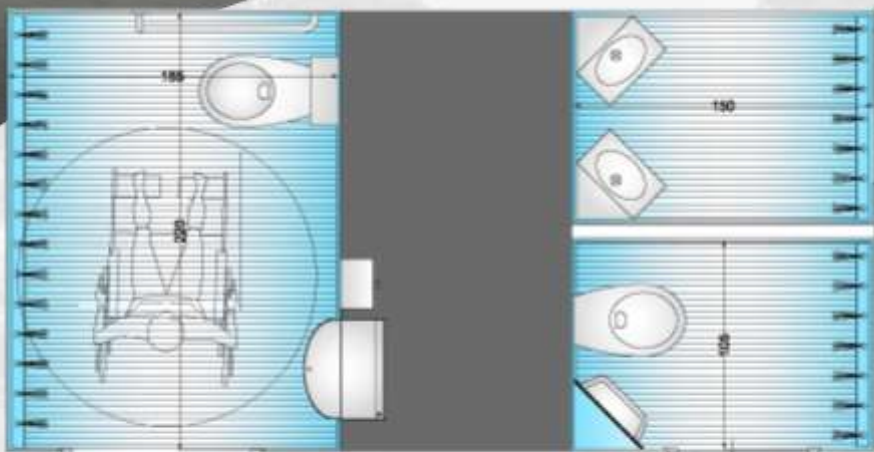

TMATIC HNO

- 1 помещение за хора с увреждания
- 1 помещение за мъже и жени
- 1 отворено помещение за писоар

TMATIC HNU

- 1 помещение за хора с увреждания
- 1 помещение за мъже и жени
- 1 затворено помещение за писоар

TMATIC HUD

- 1 помещение за хора с увреждания
- 1 помещение за душ
- 1 затворено помещение за писоар