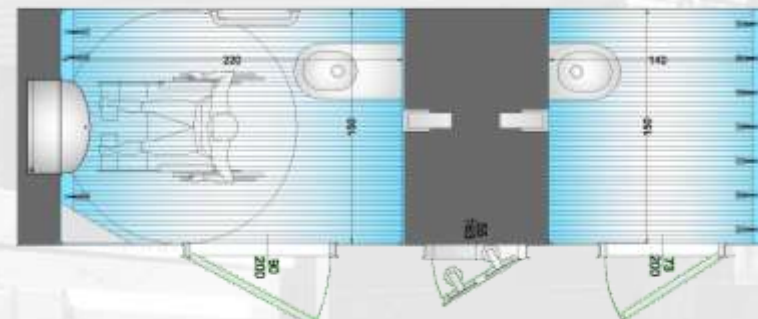

TMATIC HN

- 1 помещение за хора с увреждания
- 1 помещение за мъже и жени