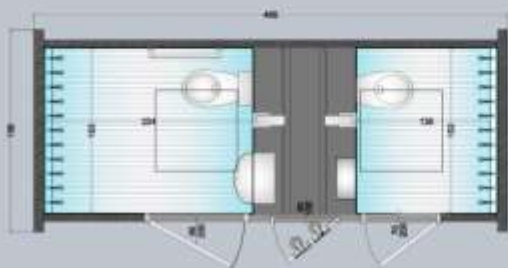

ОСНОВЕН МОДЕЛ

- Блок със странични рамена
- Метален профил като завършващ елемент
- Боядисани стени

МОДЕЛ МИЛАНО

- Блок със странични рамена
- Фронтален и заден декоративен корниз с надпис WC и Пиктограми
- Външно осветление с LED
- Фронтална и задна стена с хоризонтални декоративни мотиви
- Боядисани стени
- Вътрешни бутони за управление LED

МОДЕЛ ВЕНЕЦИЯ

- Стандартен блок
- Декоративен корниз, тип "исторически"
- Външно завършване с плочки от четирите страни
- Вътрешни бутони за управление LED
- Надпис WC
- Декоративни колони тип "чугунени"

МОДЕЛ АМСТЕРДАМ

- Стандартен блок
- корниз от четирите страни от неръждаема стомана с лазерно изрязани пиктограми
- Външно осветление с LED
- Стени с хоризонтални декоративни мотиви
- Вътрешни бутони за управление LED