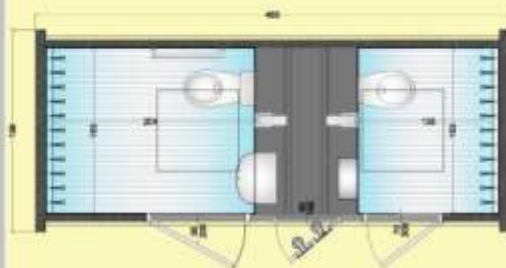

ОСНОВЕН МОДЕЛ

- Блок със странични рамена
- Метален профил като завършващ елемент
- Боядисани стени

МОДЕЛ МИЛАНО

- Блок със странични рамена
- Фронтален и заден декоративен корниз с надпис WC и Пиктограми
- Външно осветление с LED
- Фронтална и задна стена с хоризонтални декоративни мотиви
- Боядисани стени
- Вътрешни бутони за управление LED

МОДЕЛ ВЕНЕЦИЯ

- Стандартен блок
- Декоративен корниз, тип "исторически"
- Външно завършване с плочки от четирите страни
- Вътрешни бутони за управление LED
- Надпис WC
- Декоративни колони тип "чугунени"

МОДЕЛ АМСТЕРДАМ

- Стандартен блок
- корниз от четирите страни от неръждаема стомана с лазерно изрязани пиктограми
- Външно осветление с LED
- Стени с хоризонтални декоративни мотиви
- Вътрешни бутони за управление LED