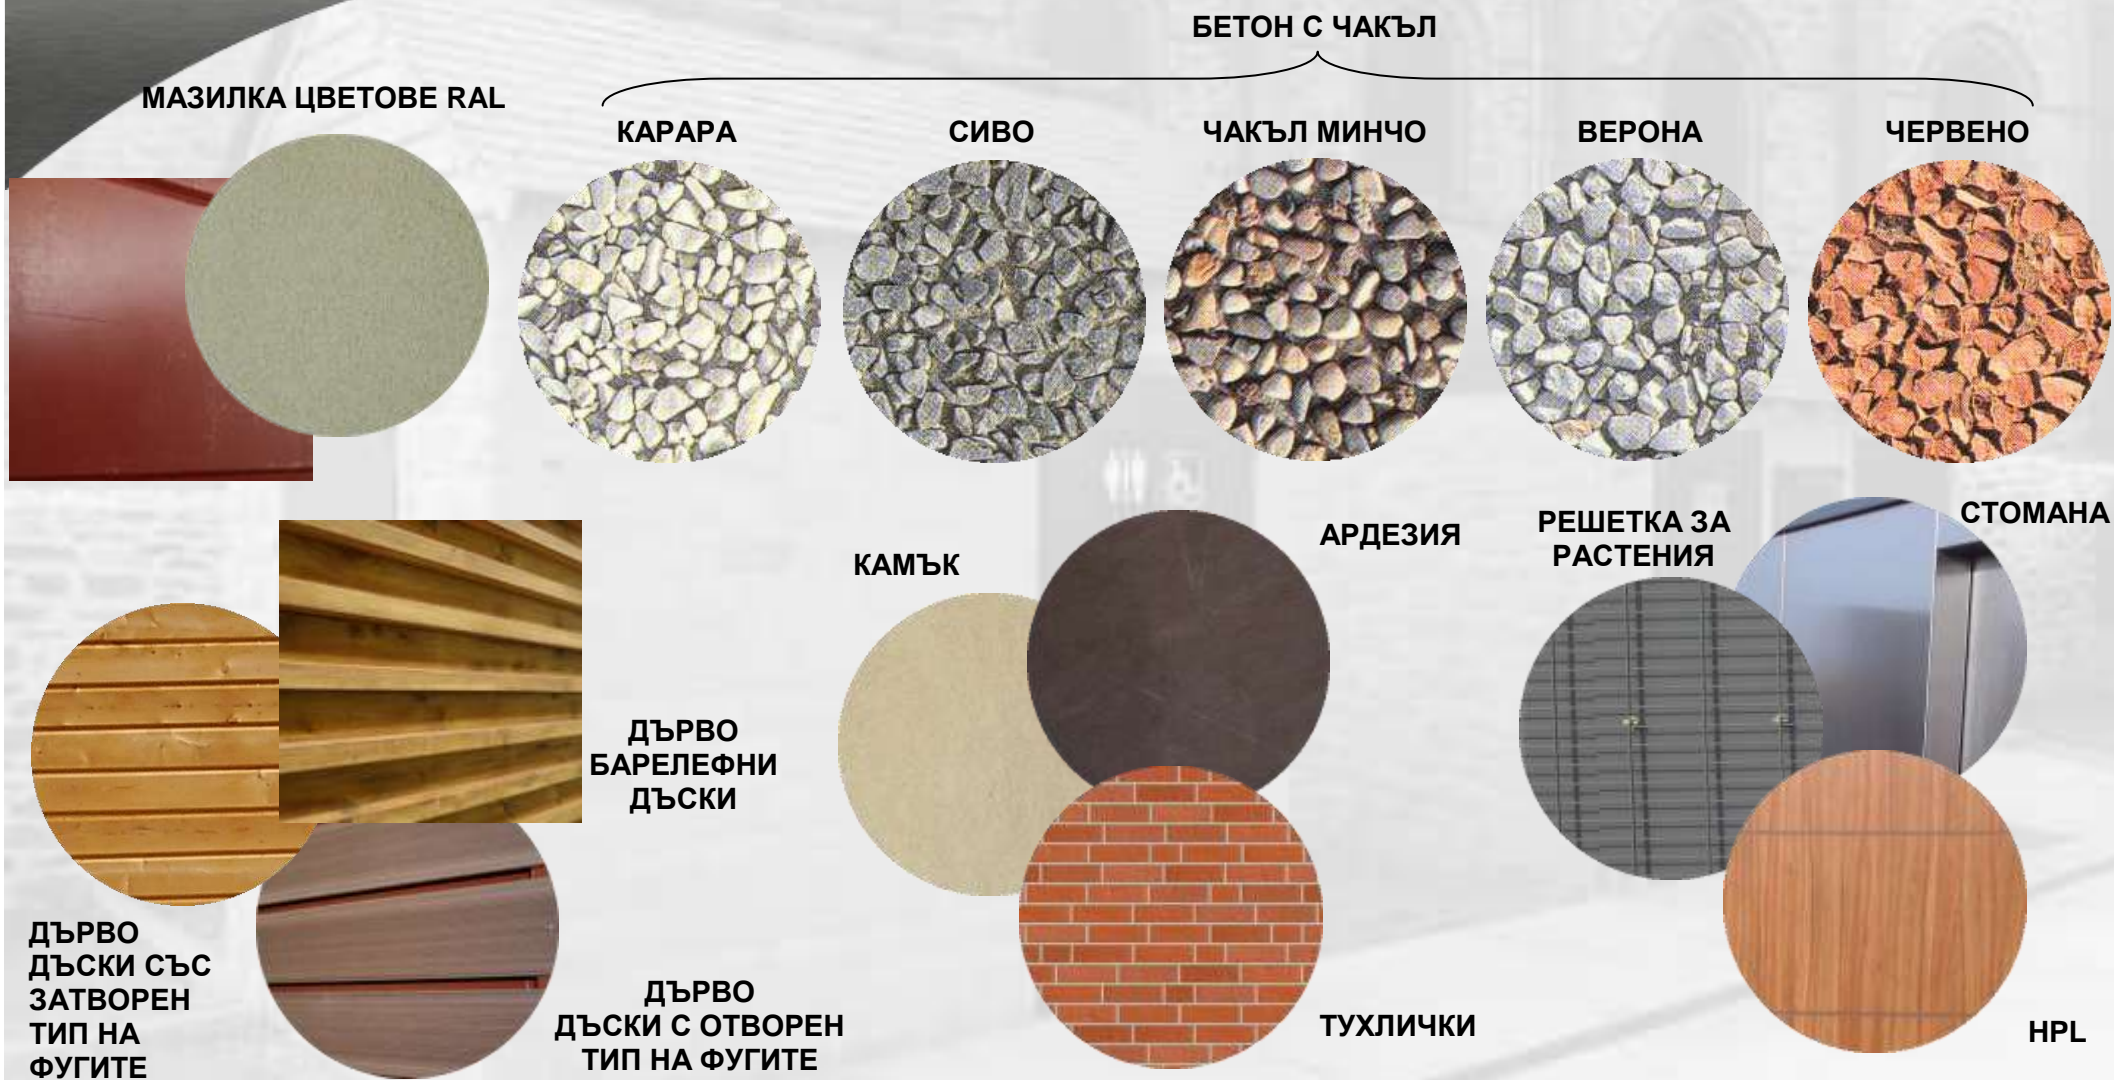

ВЪНШНИ ПРОСТРАНСТВА – довършителни елементи